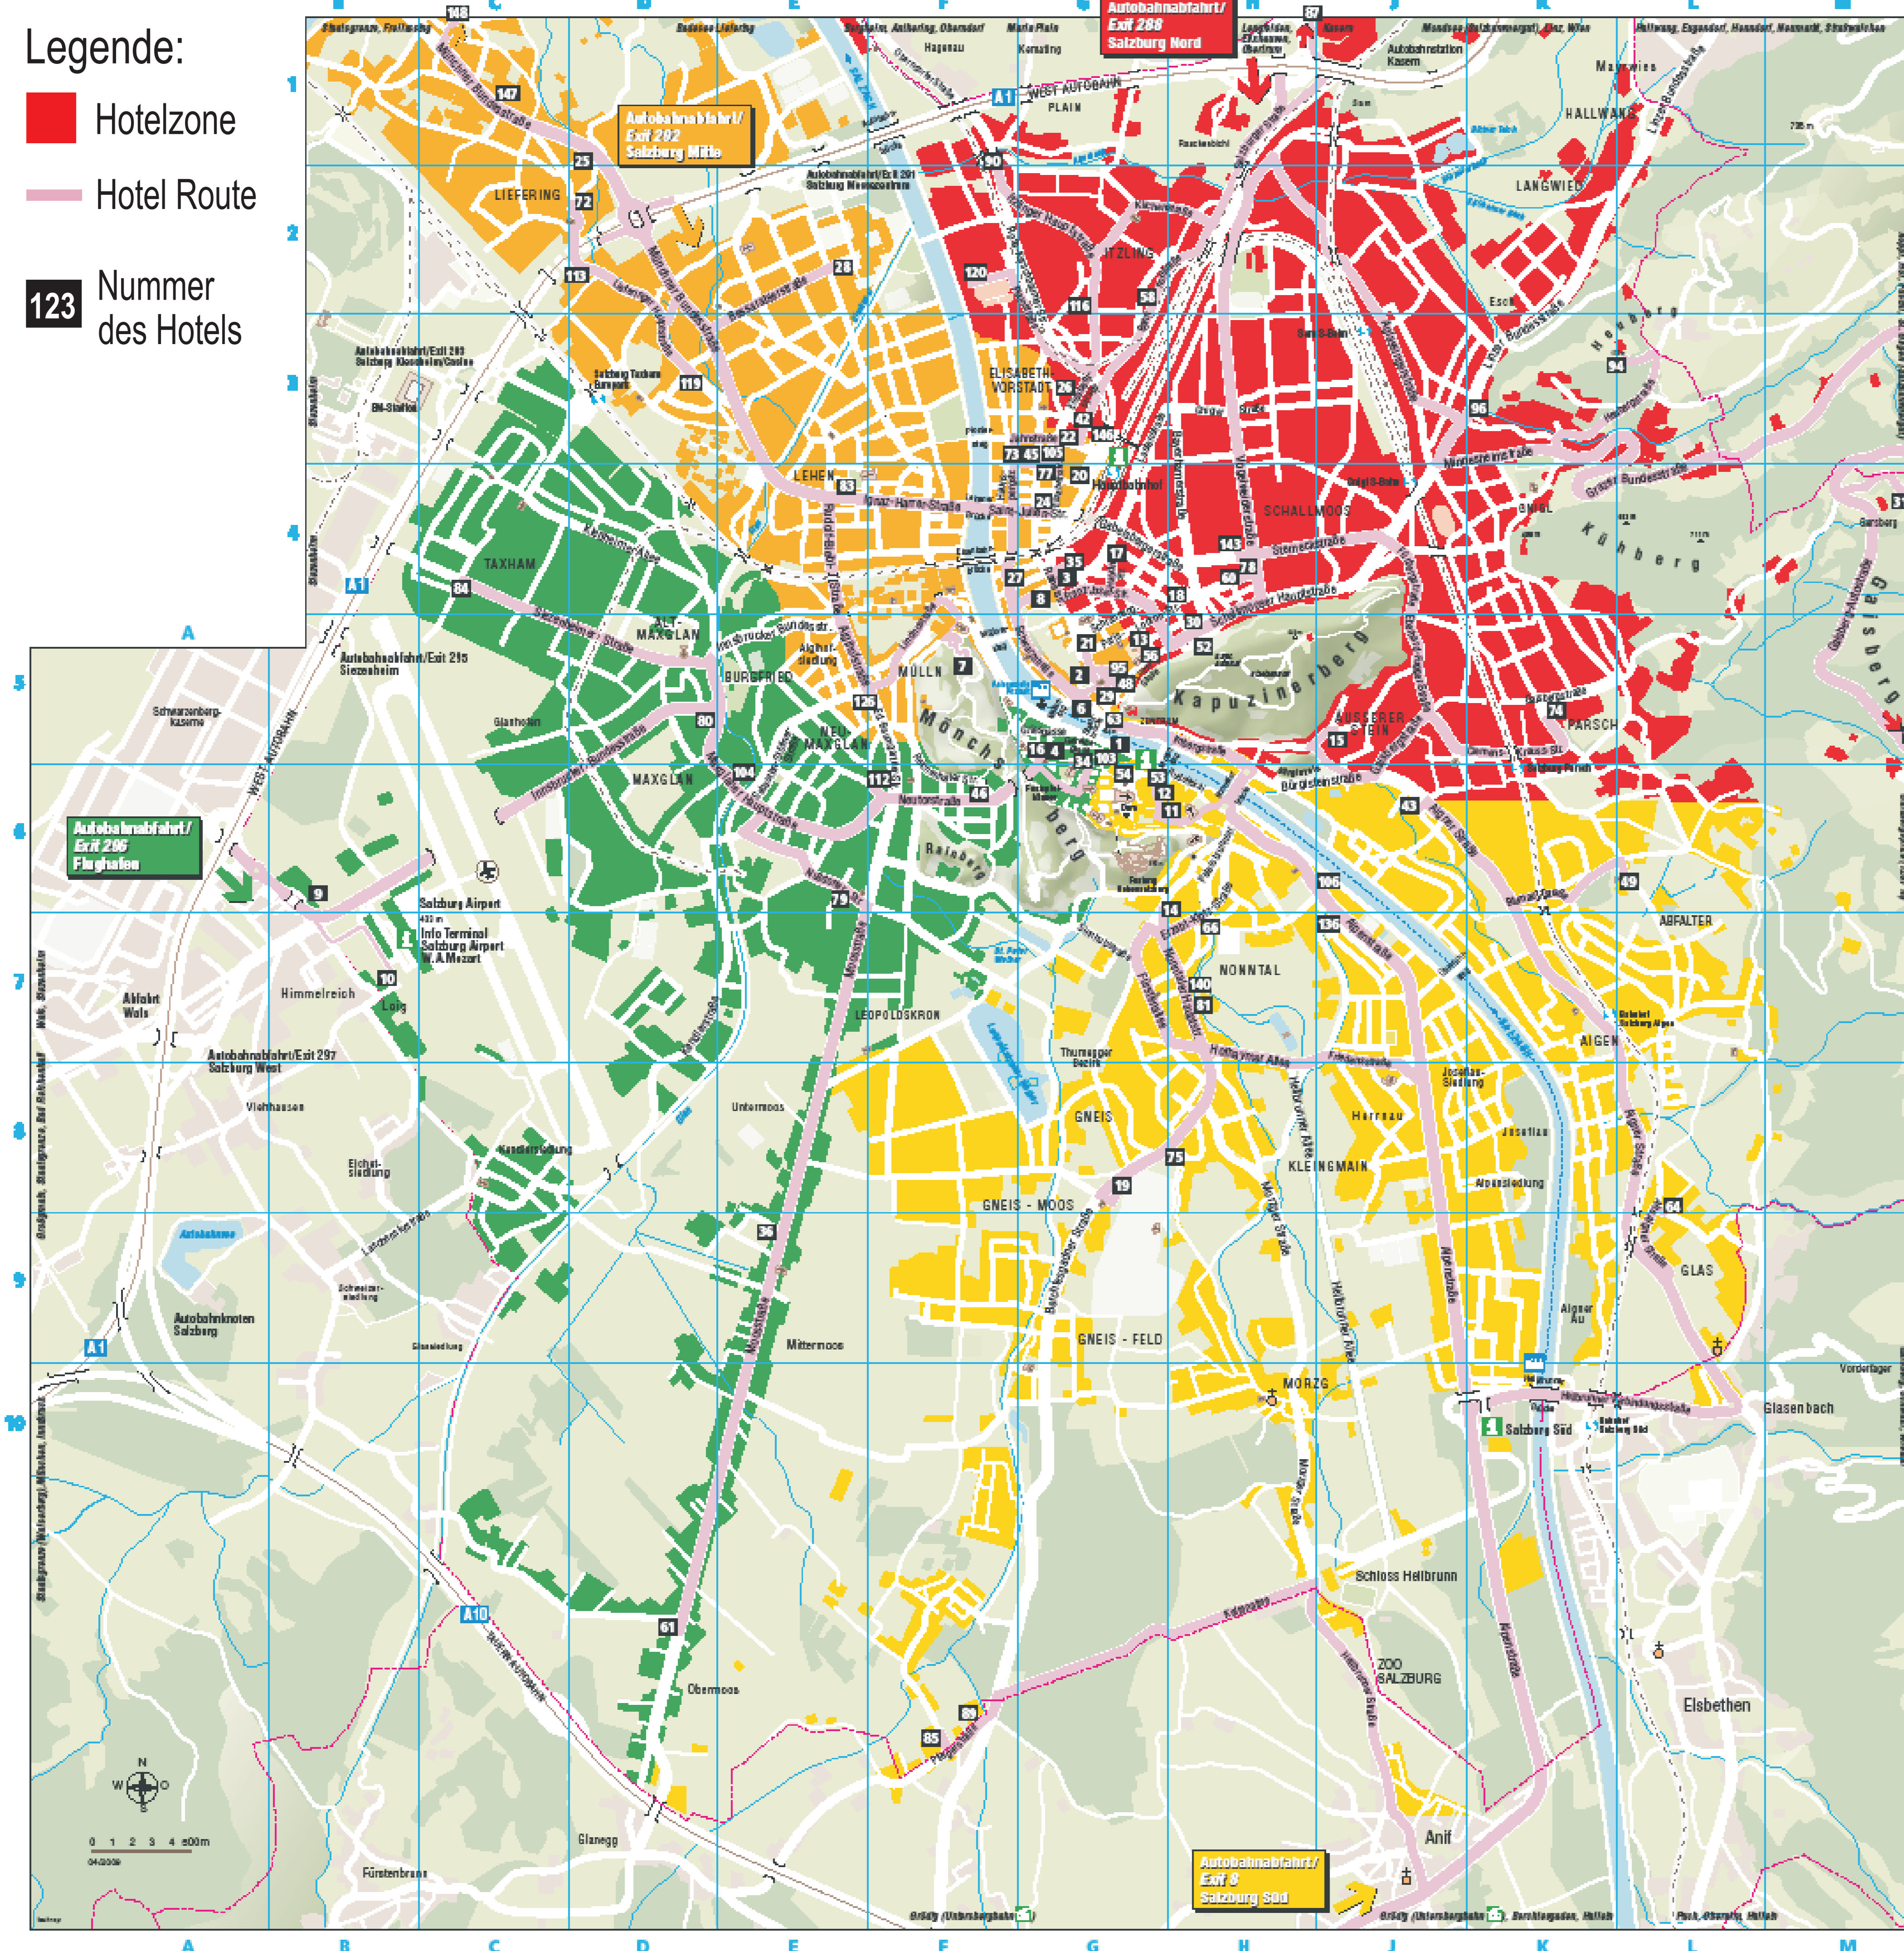

# HOTEL LEITSYSTEM SALZBURG

Legende:

- Hotelzone
- Hotel Route
- 123 Nummer des Hotels

1. Ihr Hotel ist einer der vier Zonen (rot, gelb, grün, orange) zugeordnet
2. Jede Zone ist über eine eigene Autobahnausfahrt (Exit) und eine Hotelroute erreichbar
3. Hotels, die von der Hotelroute abzweigen, werden gesondert angezeigt
4. Folgen Sie bitte der Hotelroute bis zu Ihrem Hotel

1. Your hotel is located in one of the four hotel zones (red, yellow, green, orange)
2. Each hotel zone is accessible from the highway from one main exit via one hotel route
3. A sign with the hotel name marks where you must leave the hotel route
4. Please continue this route until you reach your hotel

1. Il Vostro albergo fa parte di una delle quattro zone (rossa, gialla, verde, arancione)
2. Ogni zona è raggiungibile tramite uno svincolo autostradale (Exit) ed un percorso principale segnalato
3. Tutti gli alberghi situati lungo un percorso secondario vengono segnalati a parte
4. Seguite il percorso che Vi condurrà all'albergo prescelto

1. Votre hôtel est affecté à l'une des quatre zones (rouge, jaune, verte, orange)
2. Chaque zone peut être atteinte par une sortie d'autoroute et un itinéraire menant à l'hôtel
3. Les hôtels à l'écart de l'itinéraire sont indiqués séparément
4. Veuillez suivre l'itinéraire menant à votre hôtel