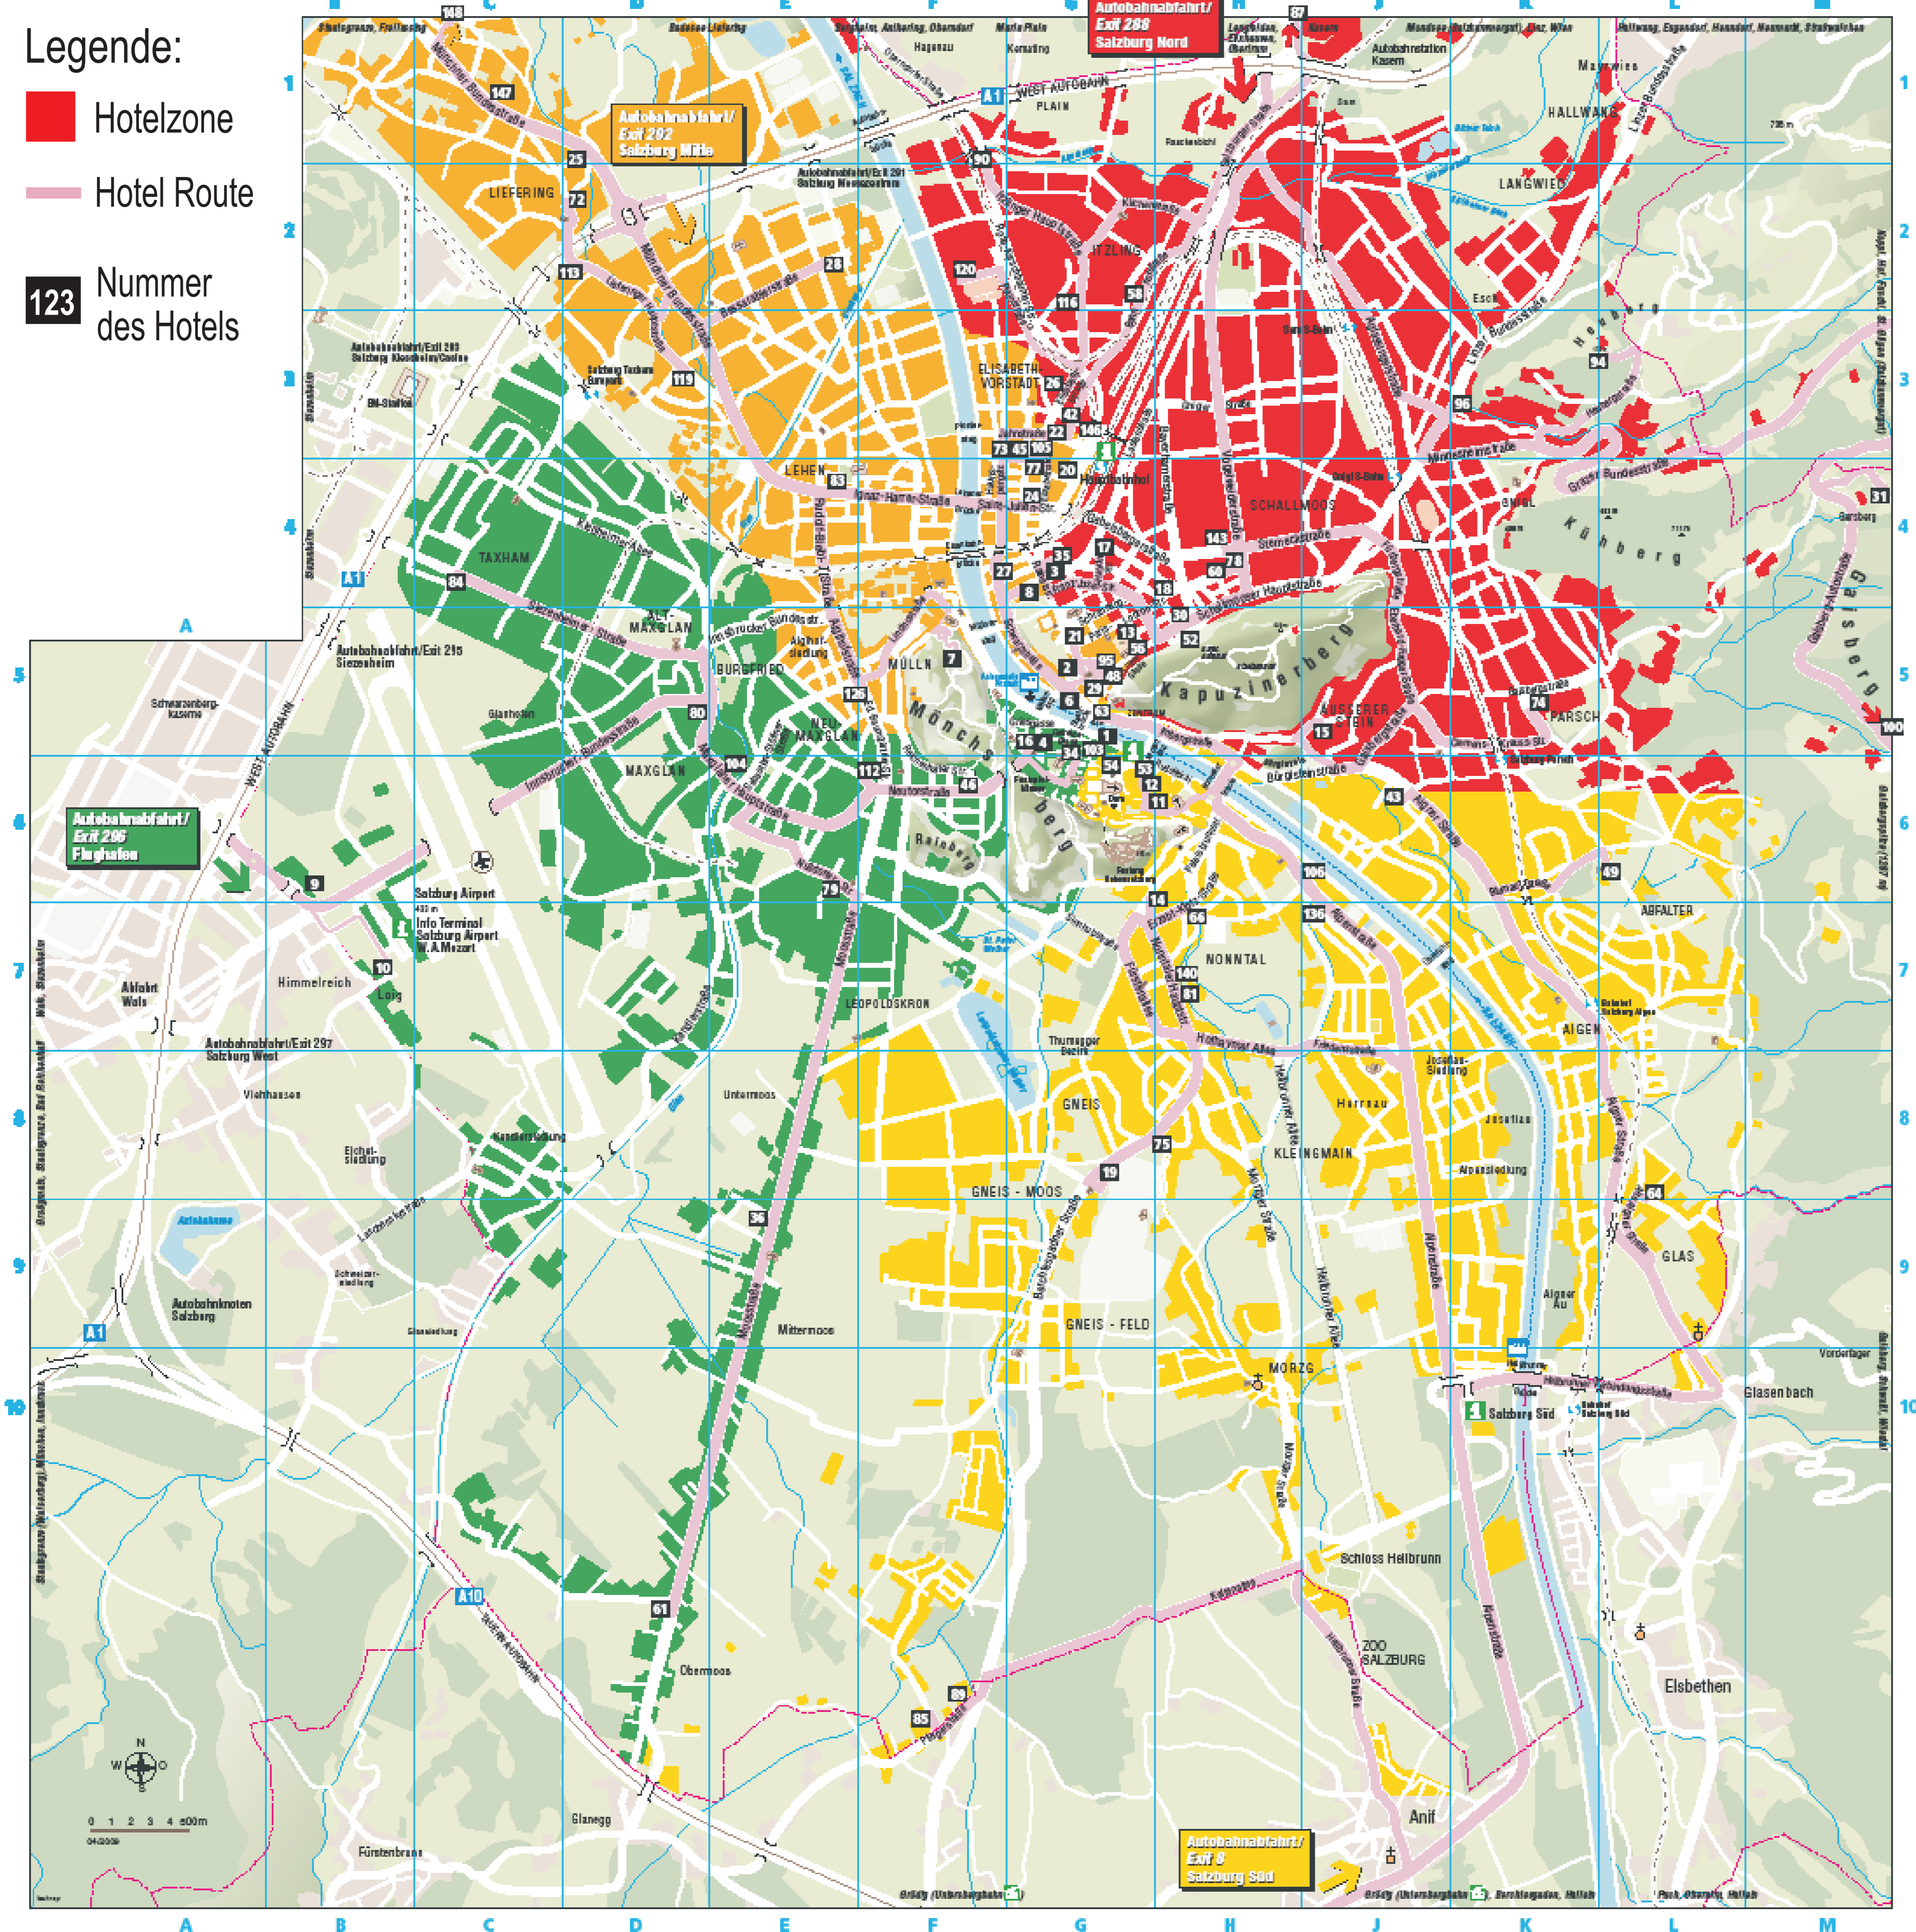

HOTEL LEITSYSTEM SALZBURG

Legende:

- Hotelzone
- Hotel Route
- 123 Nummer des Hotels

1. Ihr Hotel ist einer der vier Zonen (rot, gelb, grün, orange) zugeordnet
2. Jede Zone ist über eine eigene Autobahnausfahrt (Exit) und eine Hotelroute erreichbar
3. Hotels, die von der Hotelroute abzweigen, werden gesondert angezeigt
4. Folgen Sie bitte der Hotelroute bis zu Ihrem Hotel

1. Your hotel is located in one of the four hotel zones (red, yellow, green, orange)
2. Each hotel zone is accessible from the highway from one main exit via one hotel route
3. A sign with the hotel name marks where you must leave the hotel route
4. Please continue this route until you reach your hotel

1. Il Vostro albergo fa parte di una delle quattro zone (rossa, gialla, verde, arancione)
2. Ogni zona è raggiungibile tramite uno svincolo autostradale (Exit) ed un percorso principale segnalato
3. Tutti gli alberghi situati lungo un percorso secondario vengono segnalati a parte
4. Seguite il percorso che Vi condurrà all'albergo prescelto

1. Votre hôtel est affecté à l'une des quatre zones (rouge, jaune, verte, orange)
2. Chaque zone peut être atteinte par une sortie d'autoroute et un itinéraire menant à l'hôtel.
3. Les hôtels à l'écart de l'itinéraire sont indiqués séparément.
4. Veuillez suivre l'itinéraire menant à votre hôtel.